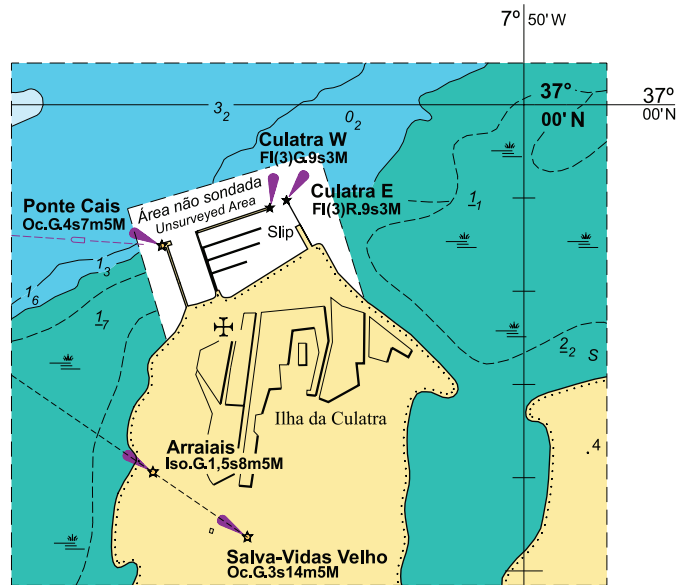

**\* 112/09 - ATLÂNTICO NORTE – PORTUGAL – PORTUGAL CONTINENTAL – COSTA SUL –  
Ilha da Culatra – Porto de Abrigo de Pequena Pesca – Assinalamento**

**Aviso cancelado – AN 237/07(T)**

Entrou em funcionamento o porto de abrigo para pequena pesca na Ilha da Culatra.

Na CN 26311 (INT 1885) inserir por colagem o anexo gráfico contido na Secção VIII.

Na Lista de Luzes, Bóias, Balizas e Sinais de Nevoeiro, Vol I, substituir a página 137/138 pela contida na Secção VII.

**CN afectada** –26311 (INT 1885) [215/04;108/09]

**CEN afectada** –PT526311 [356/05; 108/09]

**PN afectada** –*Lista de Luzes, Bóias, Balizas e Sinais de Nevoeiro, Vol I, 2008* [541], [541.1]

**Origem** –Capitania do Porto de Olhão