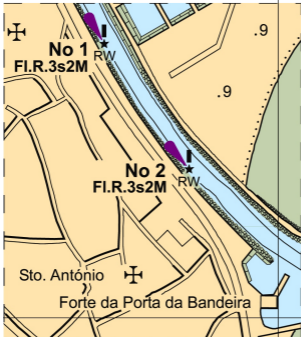

*** 185/18 - ATLÂNTICO NORTE – PORTUGAL – PORTUGAL CONTINENTAL – COSTA SUL –
Lagos - Novo assinalamento**

Aviso cancelado – ANAV 1296/18

Colocadas duas balizas no canal de acesso ao Porto de Lagos.

Na CN 27502 inserir, por colagem, o anexo gráfico contido na Secção VIII.

Na Lista de Luzes, Boias, Balizas e Sinais de Nevoeiro, Vol I, substituir a página 145/146, pela contida na Secção VII.

CN afetada	– 27502 [219/99;127/18]
CEN afetada	– PT528516 [203/07;191/17]
PN afetada	– <i>Lista de Luzes, Boias, Balizas e Sinais de Nevoeiro, Vol I, 2017</i> [449], [449.1]
Origem	– Capitania do Porto de Lagos

8° 40' W

37°
6' N

AN185/18

CN 27502