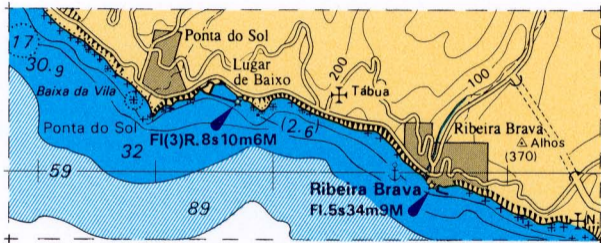

**\* 200/05 - CARTAS NÁUTICAS OFICIAIS DO INSTITUTO HIDROGRÁFICO –  
CNO 36201 – Correções**

Na CNO 36201 – Ilha da Madeira e Ilhas Desertas, inserir por colagem o anexo gráfico contido na Secção VIII.

**CNO afectada** –36201 [149/03;111/04]  
**Origem** –Instituto Hidrográfico

17° W

32° 40' N

Carta 36201