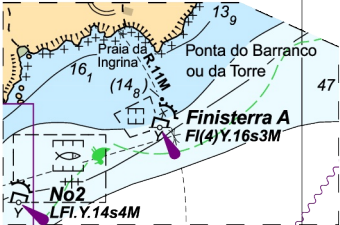

*** 366/12 - ATLÂNTICO NORTE – PORTUGAL – PORTUGAL CONTINENTAL – COSTA OESTE –
Baleeira – Culturas marinhas – Assinalamento marítimo**

Aviso cancelado – AN 150/12(T)

Nas CN 24205 (INT 1817), CN 24206 (INT 1818), CN 24P05, CN 24P06, CN 25R10 e CN 25R11 inserir os anexos gráficos contidos na Secção VIII.

Na Lista de Luzes, Boias, Balizas e Sinais de Nevoeiro, Vol I, substituir a página 143/144, pela contida na Secção VII.

- CN afetadas** – 24205 (INT 1812) [236/05;319/12], 24206 (INT 1813) [101/07;319/12], 24P05 [238/05;319/12], 24P06 [373/06;319/12], 25R10 [272/06;319/12], 25R11 [104/08;320/12]
- CEN afetada** – PT324206 [196/09;262/12]
- PN afetada** – *Lista de Luzes, Boias, Balizas e Sinais de Nevoeiro, Vol I, 2011* [441.6], [441.7], [441.8], [441.9]
- Origem** – Capitania do Porto de Lagos

8° 50' W

CN 25R10