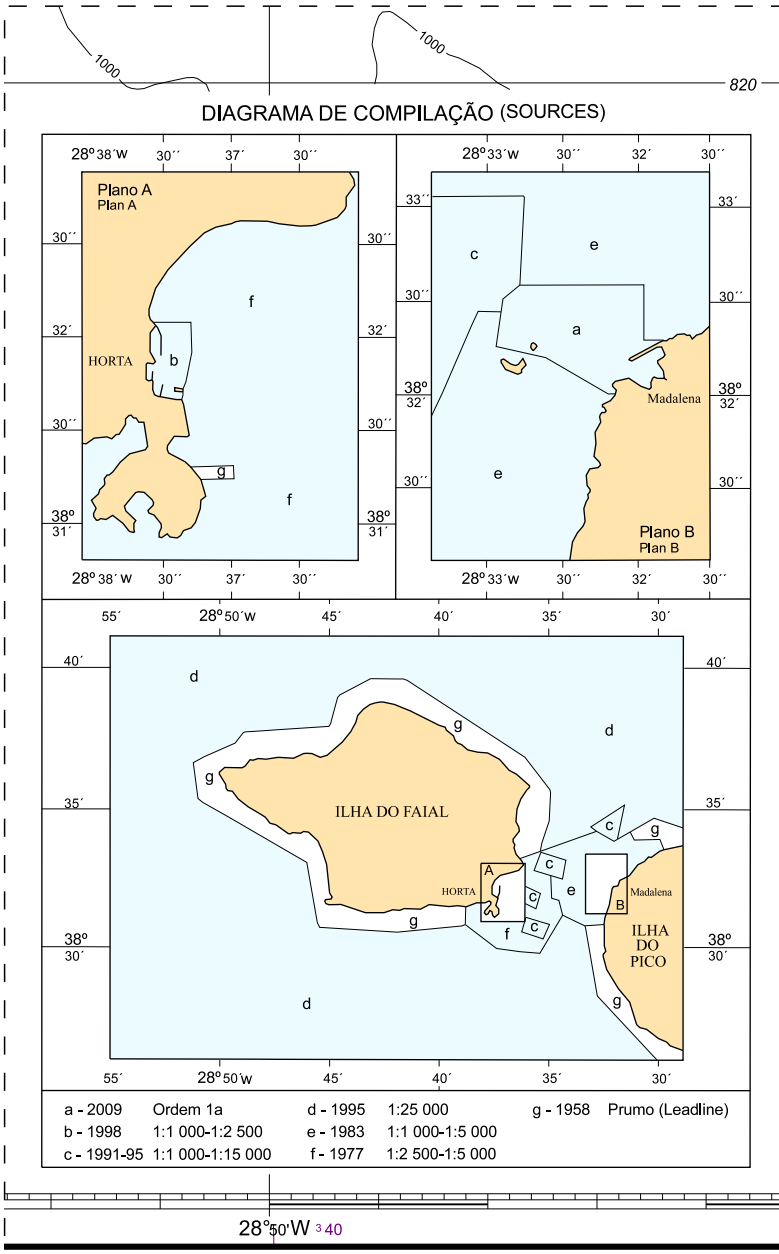

*** 117/12 - ATLÂNTICO NORTE – PORTUGAL – ARQUIPELAGO DOS AÇORES – ILHA DO PICO**
Porto da Madalena – Alterações

Aviso cancelado – AN 247/11(T)

Na CN 46403 (INT 1891) inserir, por colagem, os anexos gráficos contidos na Secção VIII.

Na Lista de Luzes, Boias, Balizas e Sinais de Nevoeiro, Vol I, substituir a página 231/232, pela contida na Secção VII.

CN afetada – 46403 (INT 1891) [345/99;125/11]

CEN afetada – PT446403 [256/10;332/11(T), PT548505 [229/06;247/11(T)]

PN afetada – *Lista de Luzes, Boias, Balizas e Sinais de Nevoeiro, Vol I, 2011* [836(D-2687.2)]

Origem – Capitania do Porto da Horta

28° 32' 30" W

INT 1891
CN 46403