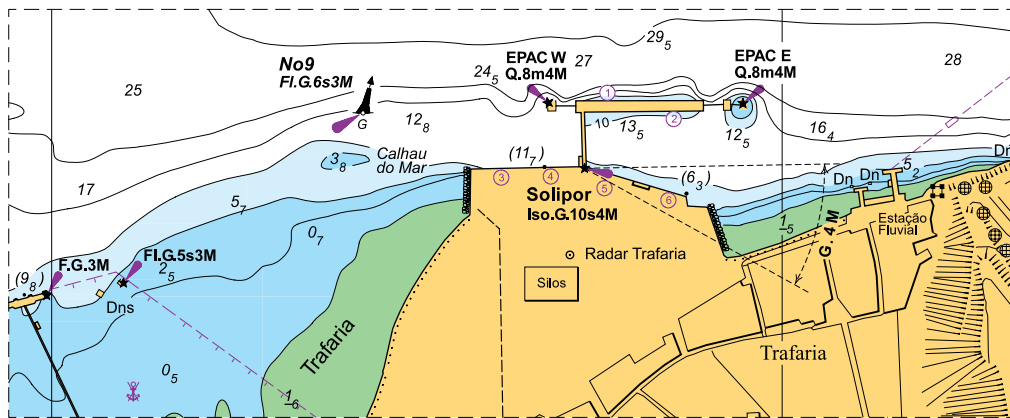

*** 172/10 - ATLÂNTICO NORTE – PORTUGAL – PORTUGAL CONTINENTAL – COSTA OESTE
- Porto de Lisboa – Trafaria – Assinalamento**

Entrou em funcionamento um novo farolim na Trafaria.

Na CN 26304 (INT 1876) inserir, por colagem, o anexo gráfico contido na Secção VIII.

Na Lista de Luzes, Bóias, Balizas e Sinais de Nevoeiro, Vol I, substituir a página 67/68 pela contida na Secção VII.

CN afectada –26304 (INT 1876) [328/08;111/10]

CEN afectada –PT526304 [283/09;111/10]

PN afectada –*Lista de Luzes, Bóias, Balizas e Sinais de Nevoeiro, Vol I, 2008* [215.3]

Origem –Administração do Porto de Lisboa, SA

9° 15' W

9° 14' W

CN 26304
INT 1876