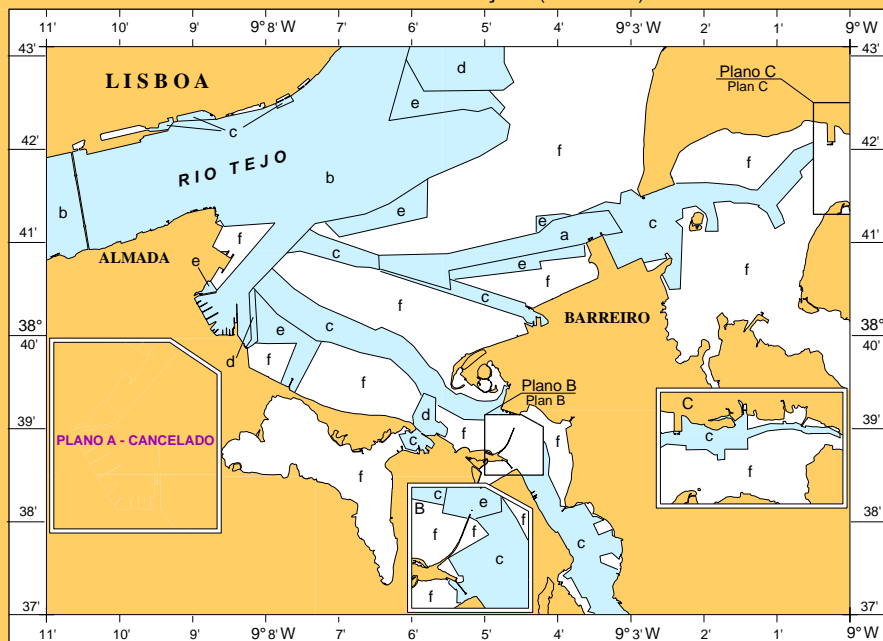

PLANO A - CANCELADO

DIAGRAMA DE COMPILAÇÃO (SOURCES)

a - 2006 Ordem1
b - 2002-2005 Ordem1 (SSMF/MBES)
c - 2000-2005 Ordem1
d - 1998 Ordem1
e - 1990-1996 1:500-1:7 500
f - 1964-1985 1:5 000, 1:10 000

9°1'00"W

38°37'00"N